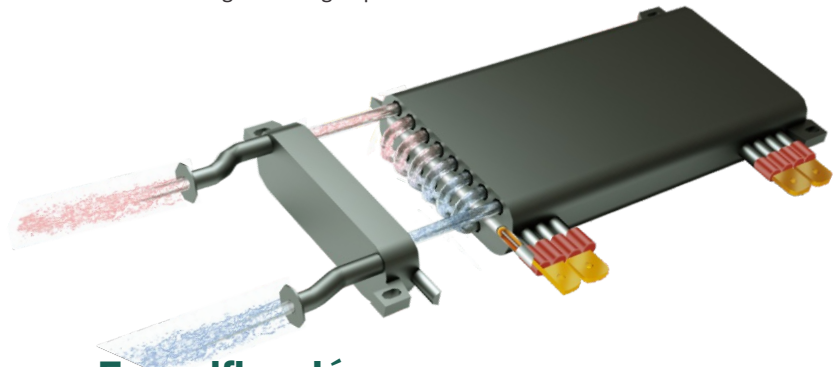

Características de Seguridad:

- Pantalla de luz indicadora para protección contra fugas de electricidad
- Protección de aislamiento de agua y electricidad
- Protección contra sobrepresión y sobrecalentamiento
- Protección contra humedad
- Función de seguridad ELCB con tecla táctil para prueba y reinicio.
- Protección contra escaldaduras
- Clase seguridad: IP25
- Laboratorio de certificación de Seguridad Eléctrica en Argentina

Aplicaciones

- Cocinas
- Baños
- Duchas
- Lavavajillas
- Lavarropas
- Uso general según potencias

No Acumula Sarro

Especificación

- Carcasa de ABS de alta resistencia.
- Elemento calefactor de aluminio fundido.
- Mini tamaño, diseño compacto, conveniente para la instalación.
- La configuración de temperatura directa, el termostato automático, la función de memoria automática evitan la operación repetida.
- Pantalla táctil para la operación, pantalla LED digital para mostrar las condiciones de trabajo, la temperatura de ajuste y la temperatura de salida.
- Protección contra fugas de electricidad, protección contra escaldaduras, protección contra sobrepresión y sobrecalentamiento. Protección de aislamiento de agua y electricidad.
- Técnica de detección automática de fallas, la causa se mostrará automáticamente con la falla.